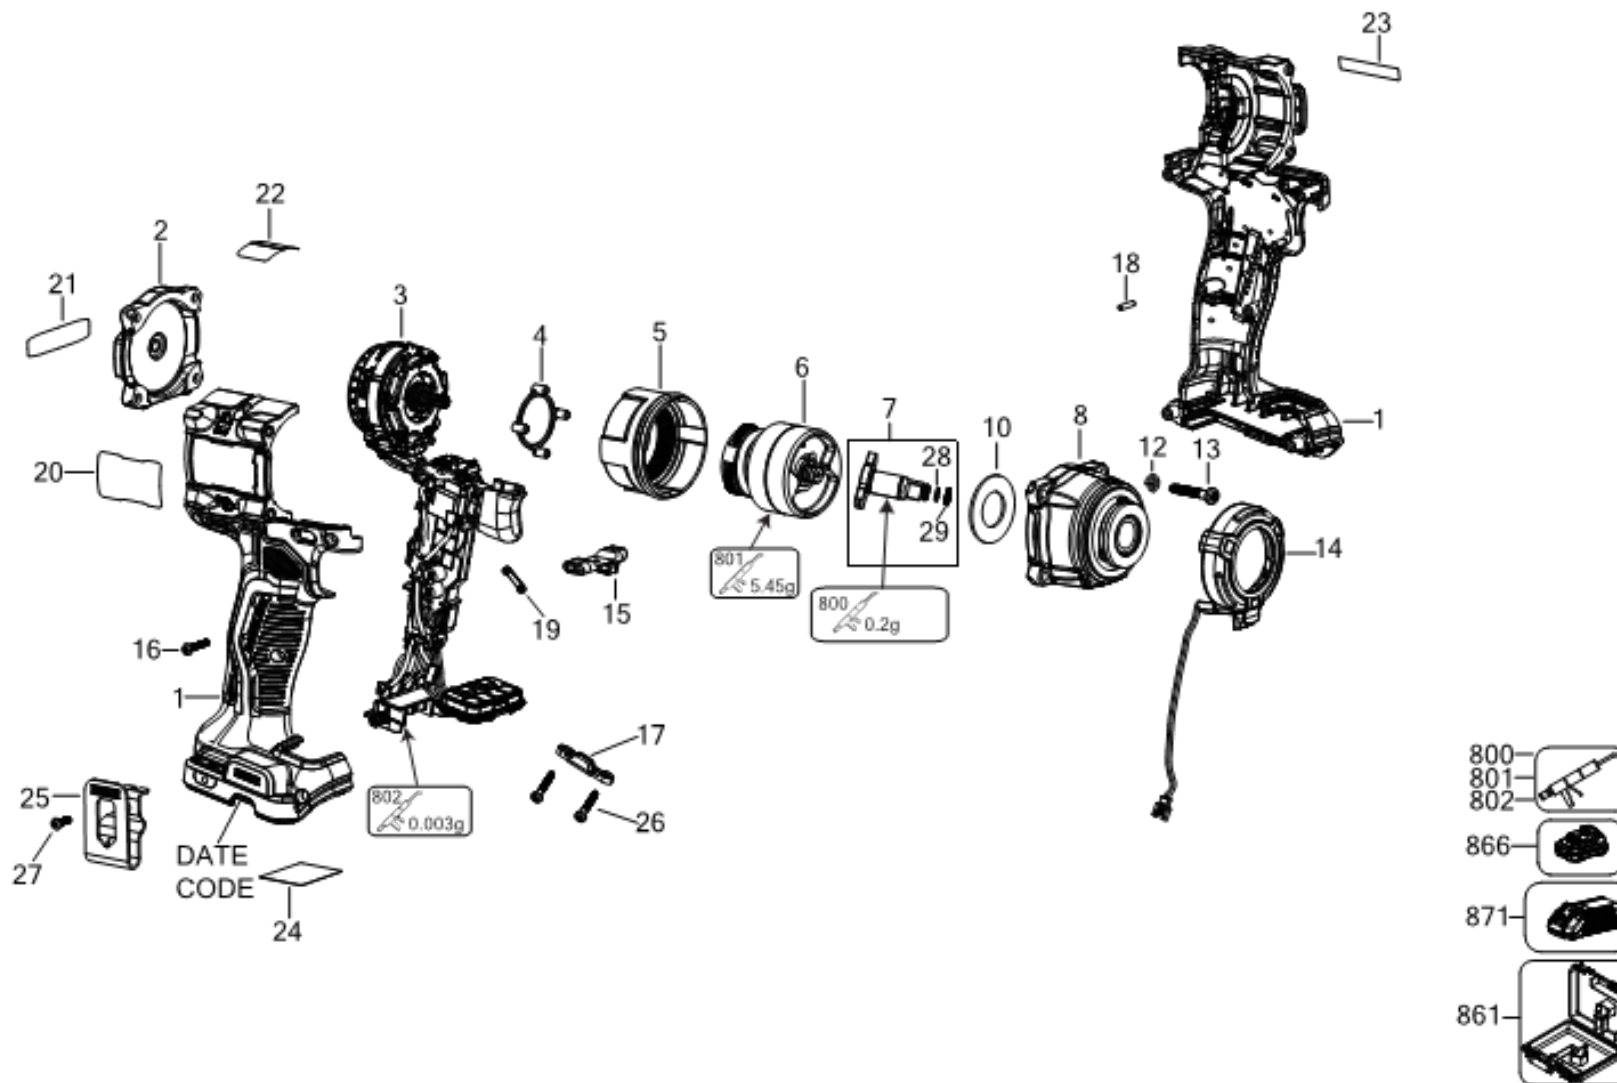

DeWALT

DCF921

Typ
1

©

E21095

www.2helpU.com

05/01/2022

Parts List DCF921P2LRT CORDLESS IMPACT WRENCH 1

Item	Part Number	Qty	Part Description	General Description	Other Info	Repair Inst	Markets
1	N855804	1	HOUSING SA			No	QW
2	N734353	1	END CAP			No	QW
3	NA068742	1	MOTOR & SWITCH SA			No	QW
4	N842830	1	BUMPER			No	QW
5	N925054	1	GEARCASE SA			No	QW
6	N925055	1	IMPACTOR			No	QW
7	N925064	1	ANVIL ASSEMBLY			No	QW
8	NA043658	1	NOSE SA			No	QW
10	N699996	1	WASHER THRUST			No	QW
12	N529458	4	WASHER LOCK			No	QW
13	N936801	4	SCREW			No	QW
14	N737838	1	LED LIGHT			No	QW
15	N795387	1	SWITCH REVERSE			No	QW
16	682211-00	11	SCREW			No	QW
17	N787996	1	INSERT			No	QW
18	N071836	1	ROLL PIN			No	QW
19	N261987	3	CAP			No	QW
20	N916095	1	RATING PLATE	EURO	EURO	No	QW
21	N916090	1	LABEL			No	QW
22	N916093	1	LABEL	TOP INFO		No	QW
23	N916091	1	LABEL	BRUSHLESS	BRUSHLES	No	QW
24	N916096	1	LABEL	FOOT QR	FOOT QR	No	QW
25	N086039	1	HOOK			No	QW
26	N831593	2	SCREW			No	QW
27	N042665	1	SCREW			No	QW
28	050056-00	1	O RING			No	QW
29	086947-00	1	CIRCLIP			No	QW
800	808386-00	1	GREASE	MOLYKOTE G68 100GMS		No	QW
801	N017298	1	GREASE	G-2008 Molykote		No	QW
802	NA218891	1	NYOGEL 760G	NYE NYOGEL 760G (150		No	QW
861	NA392587	1	KITBOX			No	QW
866	NA301176	1	BATTERY			No	QW

Parts List DCF921P2LRT CORDLESS IMPACT WRENCH 1

Item	Part Number	Qty	Part Description	General Description	Other Info	Repair Inst	Markets
871	N450536	1	CHARGER SA	DCS565P2-QW / DCB115		No	QW